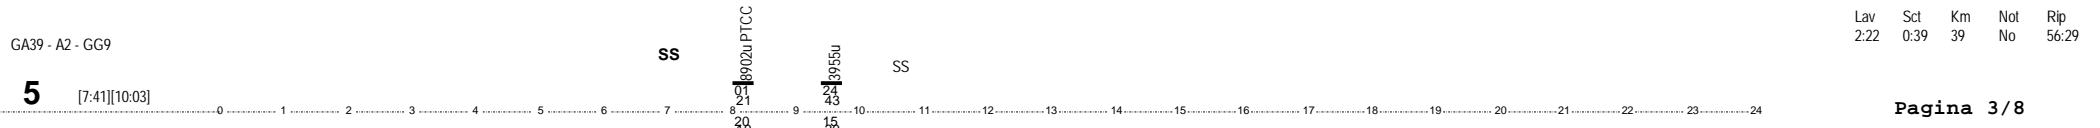

Festivi

Sostitutivo

BASE

<<Si effettua lavorativi dal 23/12/2007 al 06/01/2008>>

BASE

GG33

Sostitutivo

Intervallo